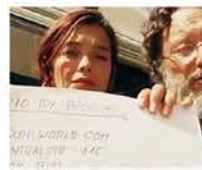

0

Pinterest

Il presidente Paim **Giancarlo Freggia**, il Comitato Scientifico, Artide & Antartide e tutta la cooperativa, onorati di averlo conosciuto, si stringono intorno alla famiglia: «Grazie di tutto Michele, fai buon viaggio».

©RIPRODUZIONE RISERVATA.

08 aprile 2017

GUARDA ANCHE

L'appello di due turisti: 'Ladro, mandaci le nostre foto'

Un lago di acqua putrida tra gli scheletri di cemento

Lo spogliarello al contrario al Museo Pecci di Prato